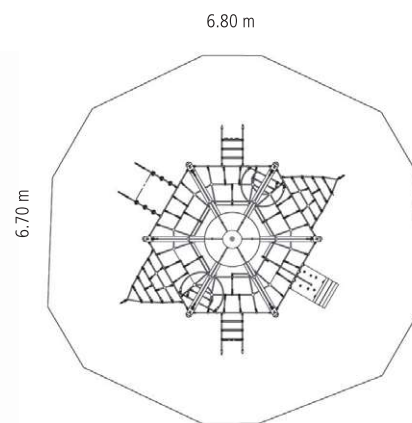

# Mini Pirate Tower

Art. No. 4687-30

For symbol explanation see folding card at the back

-  3.85 m
-  4.25 x 4.00 m
-  35.80 m<sup>2</sup>
-  6.80 x 6.70 m
-  1.45 m
-  1.20 m<sup>3</sup>
-  15
- 

- Q „Fortuna“ Mini Pirate Tower (Page 14)
- Q „Störtebeker“ Pirate Tower (Page 81)